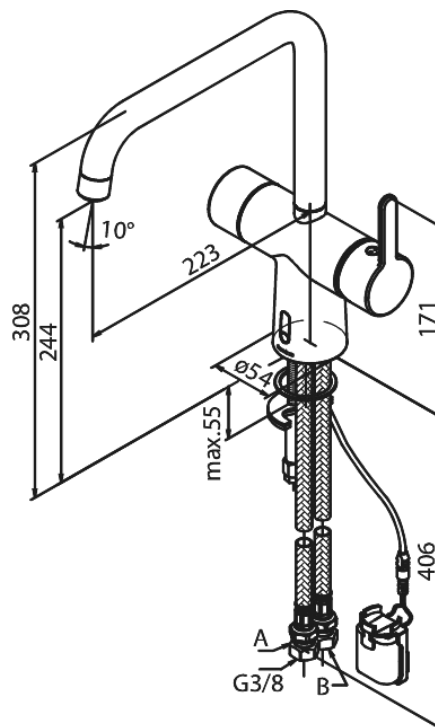

Omadused

Hals Interiors
Kivikülv 8, EE-12919 Tallinn

Tel.: 71 51 400 hals@hals.ee

Rohkem informatsiooni <https://damixa.ee>

damixa